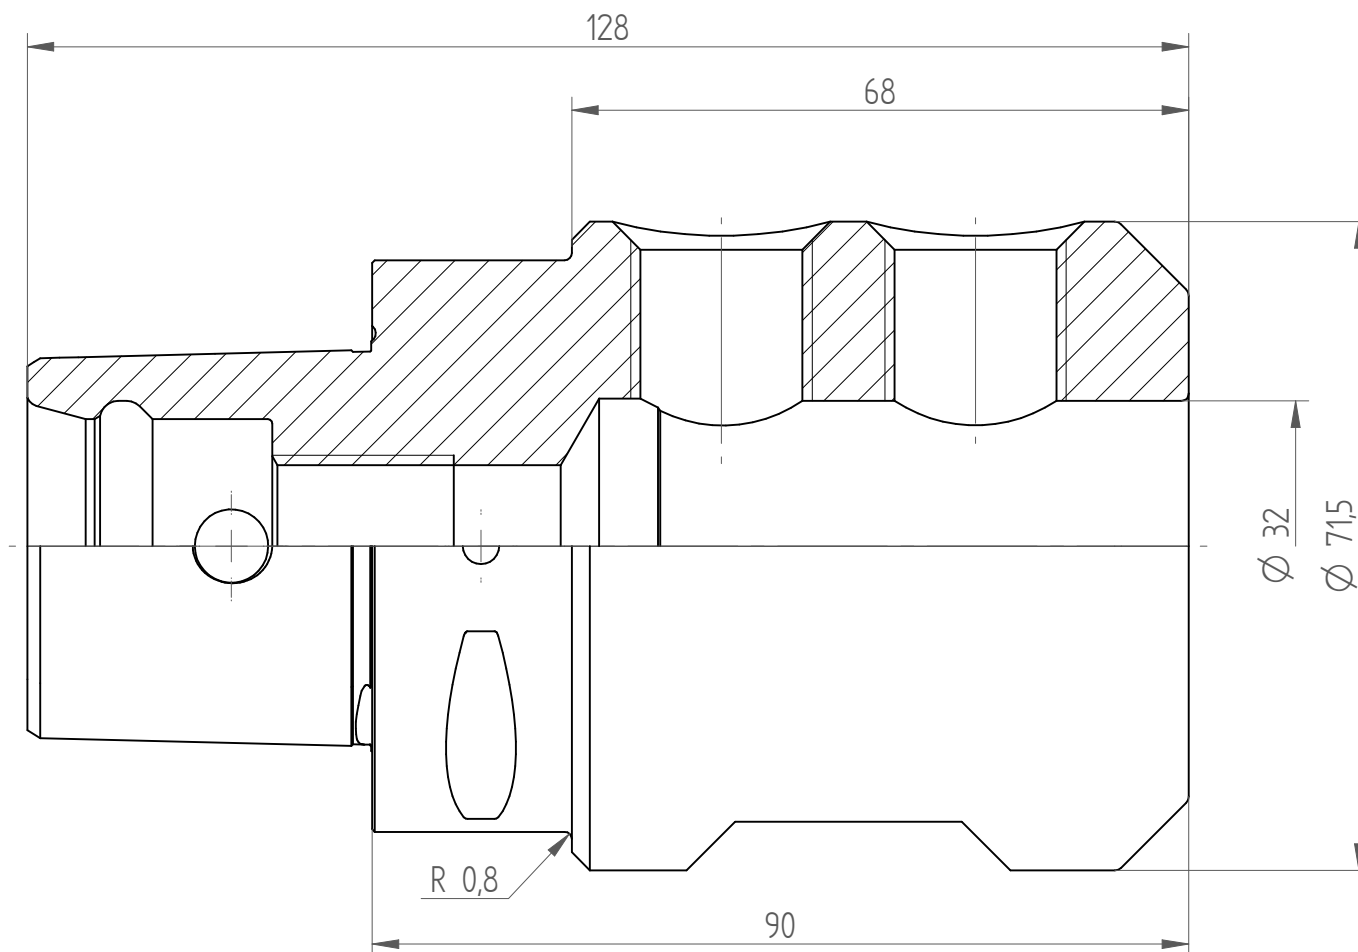

Swiss
Precision
Tools

REGO-FIX®

REGO-FIX AG
Obermattweg 60
4456 Tenniken / Switzerland

Phone +41 61 976 14 66
Fax +41 61 976 14 14
www.rego-fix.com

This is a non-controlled copy. All information given herein is subject to change without notice

The information given herein has been carefully checked and is believed to be correct. REGO-FIX, however, assumes no responsibility or liability for any errors, inaccuracies or omissions that may appear in this drawing

This document is subject to copyright laws. No part of this document may be reproduced or transmitted in any form or any means, electronic or mechanic, for any purpose, without the express written permission of REGO-FIX

Type : C6_WD32x090
Part No. : 280633250
Date : 10.06.2014
Scale : 1:2:1